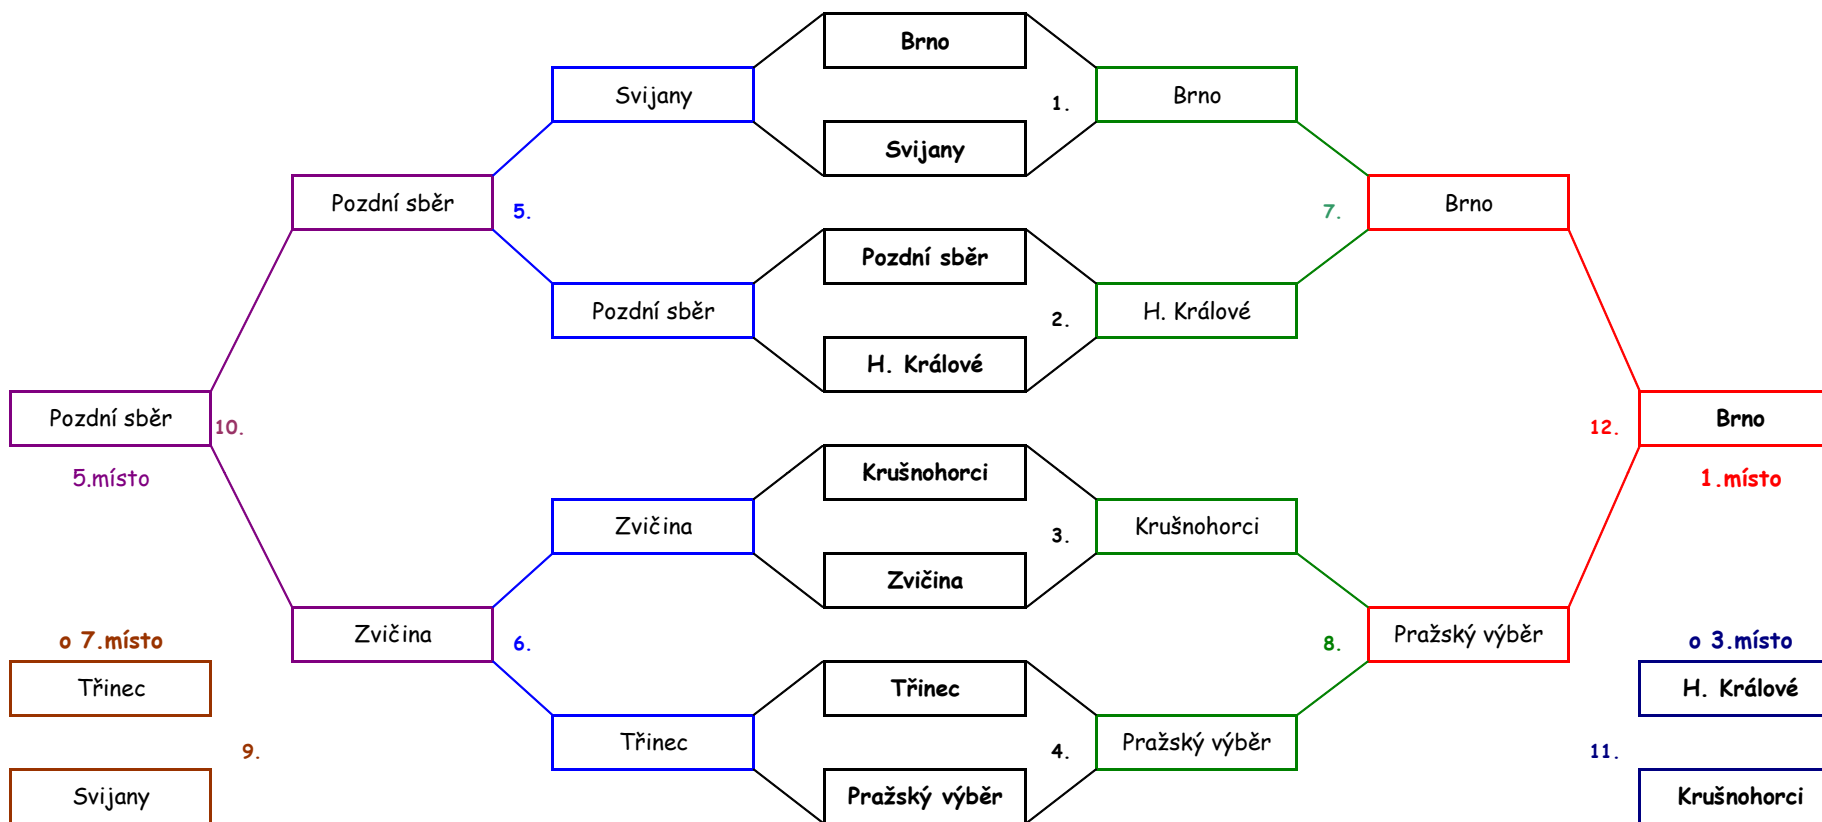

BEZDĚKOVSKÁ FINÁLOVÁ TARANTULE

(utkání o 1.-8.místo)

finále B

semifinále B

čtvrtfinále

semifinále

finále

POŘADÍ

1.	Pražský výběr
2.	Sešlost Brno
3.	H. Králové
4.	Krušnohorci
5.	Pozdní sběr
6.	Zvičina
7.	Třinec
8.	Svijany

o 9.-12.místo	Tanvald	Vysočina	Brušperk	Buštěhrad	skóre	pořadí	p o m ě r
Tanvald	2 47 : 44	1 : 1 44 : 47	0 : 2 41 : 50	0 : 2 34 : 50	1 : 5 122 : 144	12	0,20 0,85
Vysočina	1 : 1 44 : 47	0	1 : 1 49 : 49	0 : 2 35 : 50	2 : 4 128 : 146	11	0,50 0,88
Brušperk	2 : 0 50 : 41	1 : 1 49 : 49	1	1 : 1 46 : 45	4 : 2 145 : 135	10	2,00 1,07
Buštěhrad	2 : 0 50 : 34	2 : 0 50 : 35	1 : 1 45 : 46	2	5 : 1 145 : 115	9	5,00 1,26