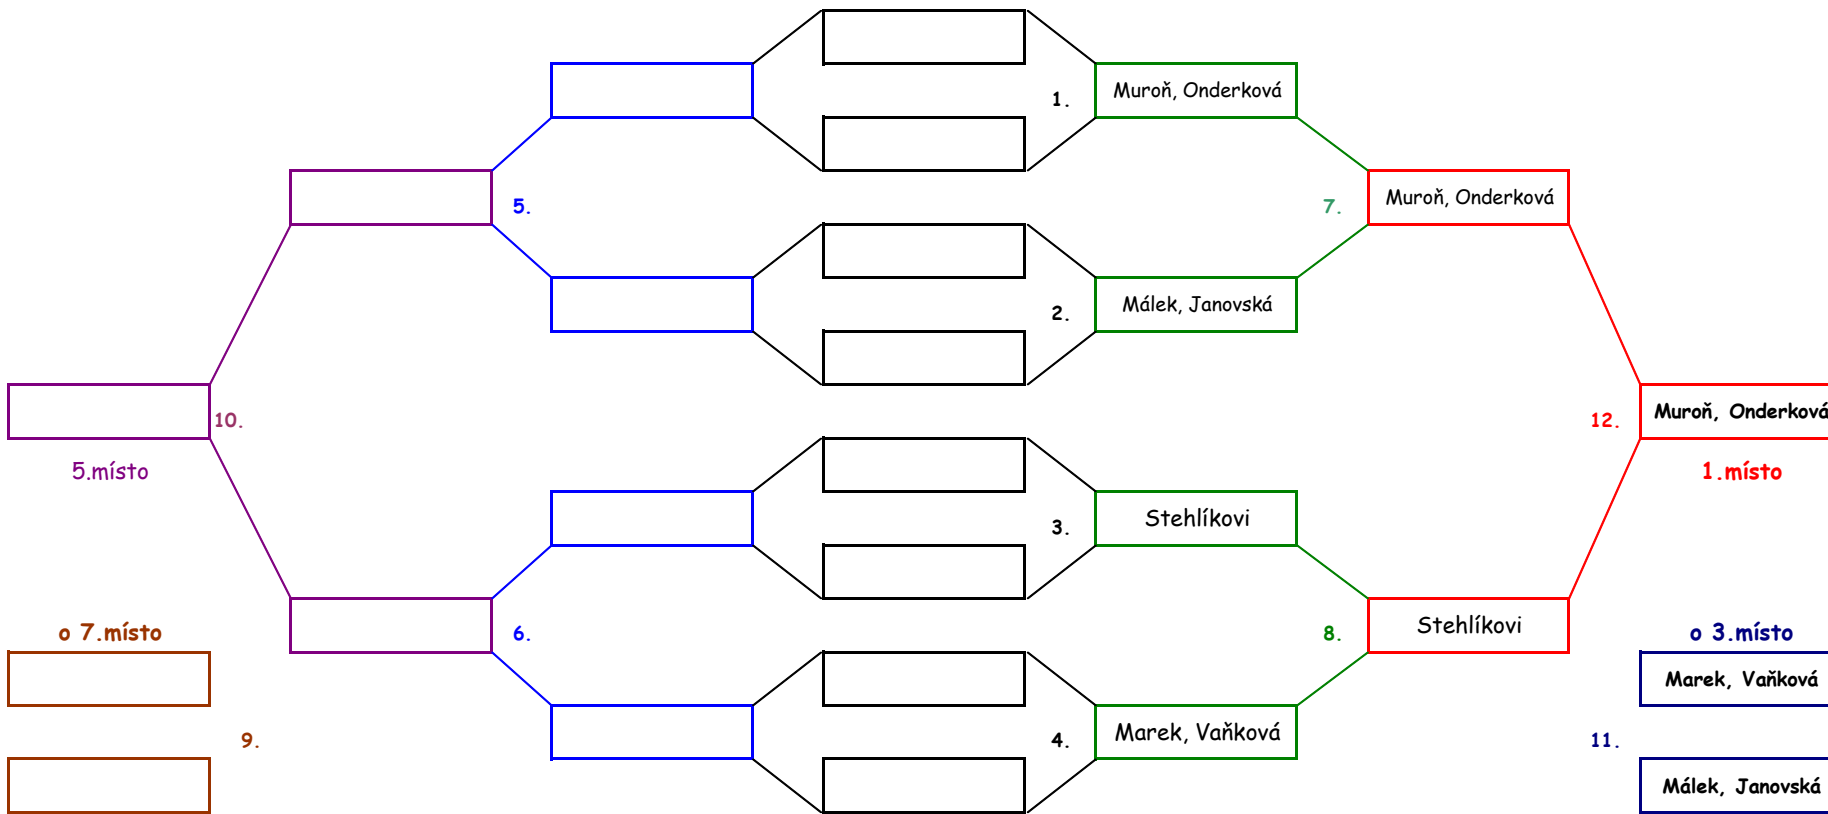

<b>A</b>	Marek, Vaňková	<b>Stehlíkovi</b>	Muroň, Onderková	Málek, Janovská	<b>skóre</b>	pořadí	p o m ě r
Marek, Vaňková	<b>2</b>	0 : 2 6 : 20	0 : 2 9 : 20	1 : 1 19 : 15	1 : 5 34 : 55	<b>3</b>	0,20 0,62
<b>Stehlíkovi</b>	2 : 0 20 : 6	<b>0</b>	1 : 2 23 : 27	2 : 0 20 : 4	5 : 2 63 : 37	<b>2</b>	2,50 1,70
Muroň, Onderková	2 : 0 20 : 9	2 : 1 27 : 23	<b>1</b>	2 : 0 20 : 5	6 : 1 67 : 37	<b>1</b>	6,00 1,81
Málek, Janovská	1 : 1 15 : 19	0 : 2 4 : 20	0 : 2 5 : 20	<b>6</b>	1 : 5 24 : 59	<b>4</b>	0,20 0,41

# BEZDĚKOVSKÁ FINÁLOVÁ TARANTULE

(utkání o 1.-8.místo)

finále B

semifinále B

čtvrtfinále

semifinále

finále

POŘADÍ