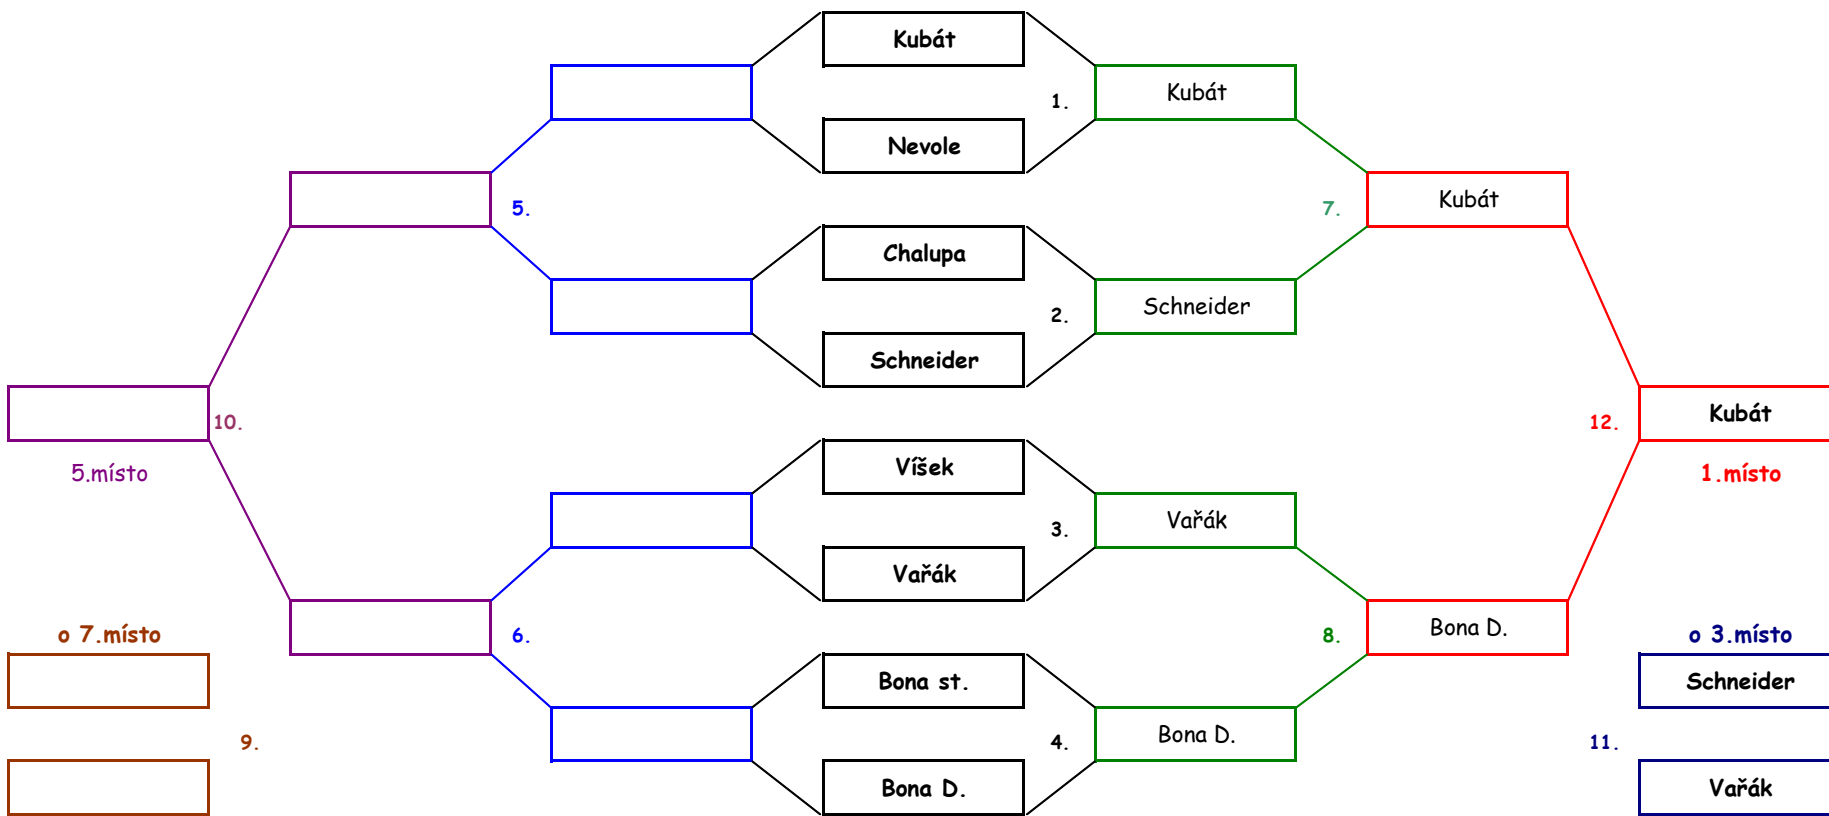

<b>B</b>	Nevole	Bona D.	Turnhofer	Vařák	Moštěk	Chalupa	skóre	pořadí	p o m ě r
Nevole	 0 : 6 :	6 : 1 :	3 : 6 :	6 : 3 :	0 : 6 :	<b>15 : 22</b> :	<b>4</b>		
Bona D.	6 : 0 :	<b>2</b>	6 : 0 :	6 : 0 :	6 : 0 :	6 : 3 :	<b>30 : 3</b> :	<b>1</b>	
Turnhofer	1 : 6 :	0 : 6 :	<b>0</b>	2 : 6 :	1 : 6 :	2 : 6 :	<b>6 : 30</b> :	<b>6</b>	
Vařák	6 : 3 :	0 : 6 :	6 : 2 :	<b>1</b>	6 : 1 :	4 : 6 :	<b>22 : 18</b> :	<b>3</b>	
Moštěk	3 : 6 :	0 : 6 :	6 : 1 :	1 : 6 :	<b>6</b>	2 : 6 :	<b>11 : 25</b> :	<b>5</b>	
Chalupa	6 : 0 :	3 : 6 :	6 : 2 :	6 : 4 :	6 : 2 :	TJ Sokol Bezděkov	<b>27 : 14</b> :	<b>2</b>	

# BEZDĚKOVSKÁ FINÁLOVÁ TARANTULE

(utkání o 1.-8.místo)

finále B

semifinále B

čtvrtfinále

semifinále

finále

POŘADÍ

POŘADÍ	
1.	Kubát
2.	Bonaventura D.
3.	Schneider
4.	Vařák
5.	
6.	
7.	
8.	