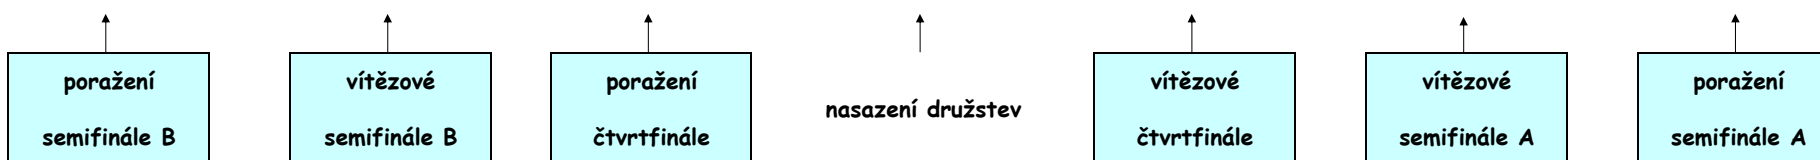

BEZDĚKOVSKÁ FINÁLOVÁ TARANTULE

(utkání o 1.-8.místo)

finále B

semifinále B

čtvrtfinále

semifinále

finále

POŘADÍ

POŘADÍ	
1.	H. Králové
2.	Brno
3.	Pozdní sběr
4.	Jablonec
5.	Pohořelice
6.	Pražský výběr
7.	Třinec
8.	Severozápad

o 9.-11.místo	Zvičina	Brušperk	Buštěhrad		skóre	pořadí	p o m ě r
Zvičina	2	1 : 1 44 : 40	1 : 1 45 : 49		2 : 2 89 : 89	10	1,00 1,00
Brušperk	1 : 1 40 : 44	0	1 : 1 38 : 43		2 : 2 78 : 87	11	1,00 0,90
Buštěhrad	1 : 1 49 : 45	1 : 1 43 : 38	1		2 : 2 92 : 45	9	1,00 2,04
				3			