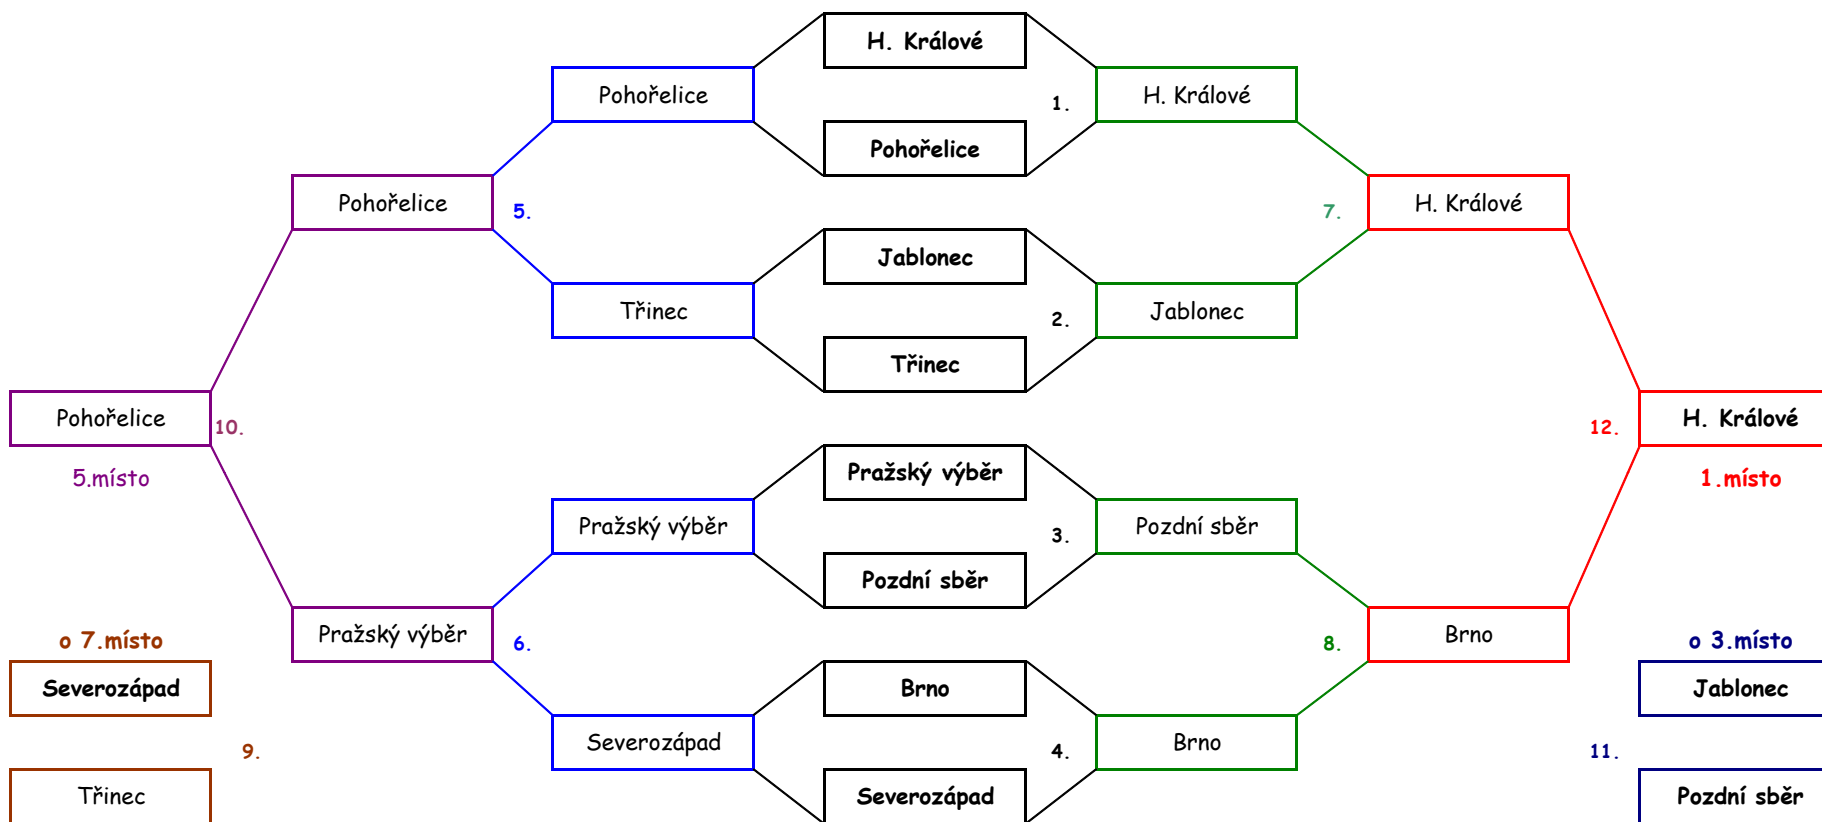

BEZDĚKOVSKÁ FINÁLOVÁ TARANTULE

(utkání o 1.-8.místo)

finále B

semifinále B

čtvrtfinále

semifinále

finále

POŘADÍ

POŘADÍ	
1.	H. Králové
2.	Brno
3.	Pozdní sběr
4.	Jablonec
5.	Pohořelice
6.	Pražský výběr
7.	Třinec
8.	Severozápad

o 9.-11.místo	Zvičina	Brušperk	Buštěhrad		skóre	pořadí	p o m ě r
Zvičina	2	1 : 1 44 : 40	1 : 1 45 : 49		2 : 2 89 : 89	10	1,00 1,00
Brušperk	1 : 1 40 : 44	0	1 : 1 38 : 43		2 : 2 78 : 87	11	1,00 0,90
Buštěhrad	1 : 1 49 : 45	1 : 1 43 : 38	1		2 : 2 92 : 45	9	1,00 2,04
				3			